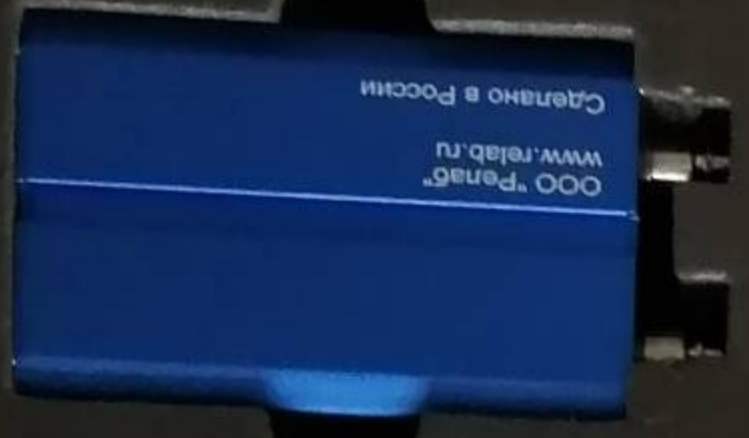

ООО "Релав"
www.relav.ru
Сделано в России